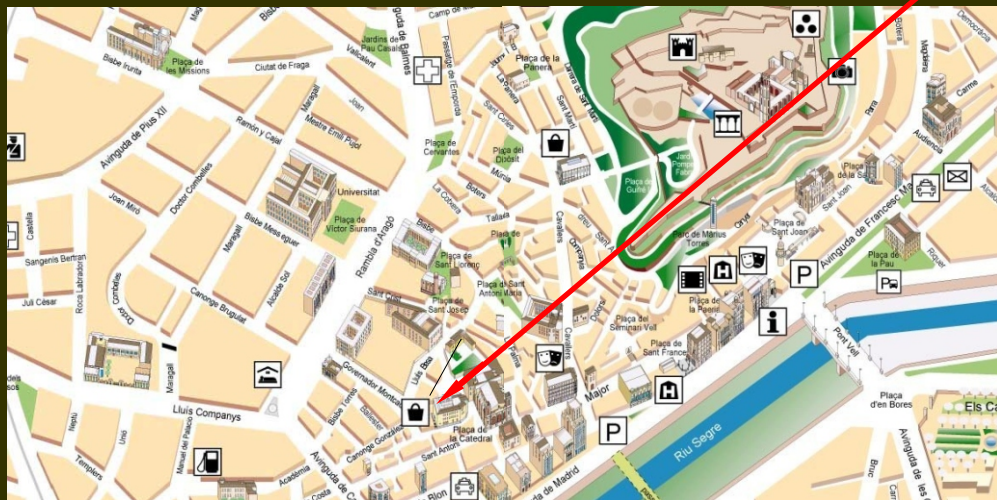

Lloc: Teatre Municipal Espai III
Placa de l'Hort de Santa Teresa - 25002 Lleida

I Certamen teatral d'alumnes de LSC a Catalunya

Lleida

Dia 14 de juny de 2008

Categories:

* Alumnes nivells I,II,III i IV de LSC